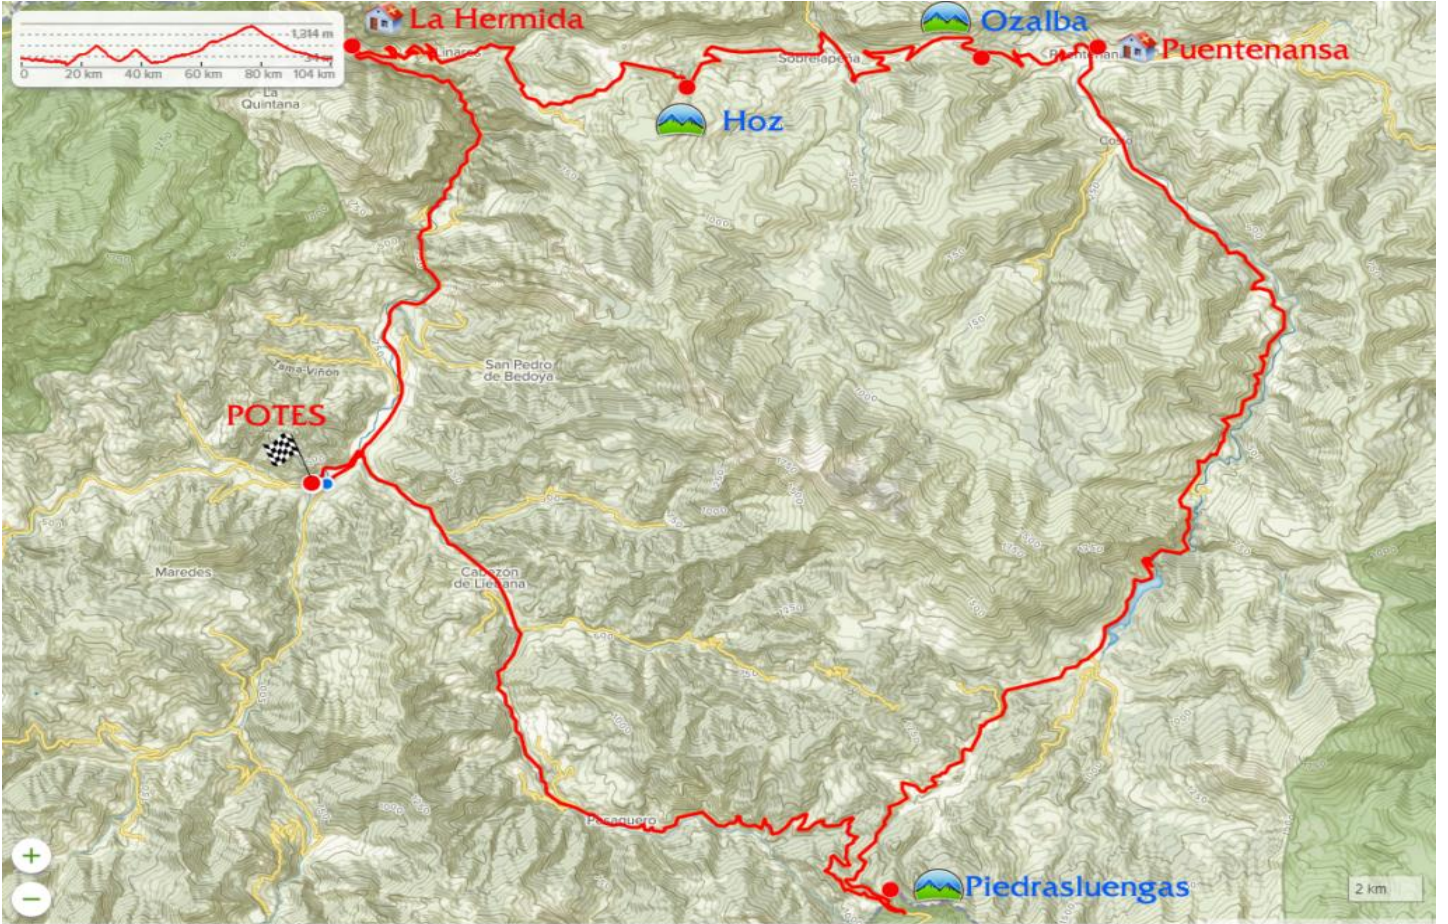

ORGANIZADOR: **ODC SPORTPUBLIC**
PRUEBA: **POTES**
CATEGORÍA: **CICLOTURISTA**
PUNTO DE ENCUENTRO: **PLAZA DE POTES**

FECHA: **24/09/2022**
HORA: **10:00**
KMS.: **107**
Amanece **7:29**

RUTOMETRO - ALTÍMETRO

Alt.	Recorrido	Incidencia	Ctra.	Tramo	KILOMETROS Por rec.	Rec.	23	MEDIAS KMS/H 28	35

**GOBIERNO
de
CANTABRIA**
CONSEJERÍA DE UNIVERSIDADES, IGUALDAD,
CULTURA Y DEPORTE

Santander *La Sociedad*
cultura · educación · deporte

**AÑO JUBILAR
LEBANIEGO
2023**